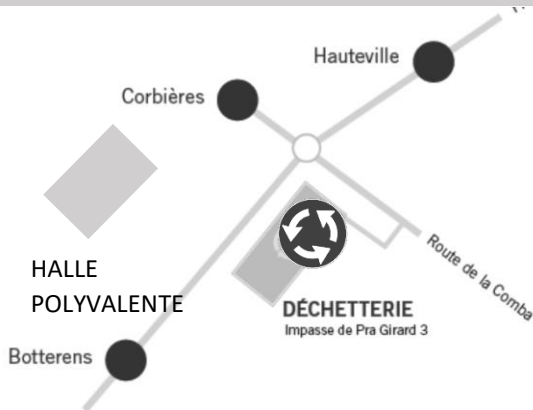

Evacuation des déchets verts :

Les déchets verts/organiques peuvent être déposés à la place de compostage de la Fin-du-Chêne à Botterens (chèvrerie) du lundi au samedi. Merci de respecter scrupuleusement les indications que vous trouverez sur place en matière de tri.

Evacuation des sacs poubelles :

Veillez-vous adresser à l'administration communale pour obtenir une carte d'accès à la benne compactrice (carte magnétique).

Recharge de votre carte

L'appareil de recharge se situe devant l'entrée principale de la halle polyvalente à Corbières.